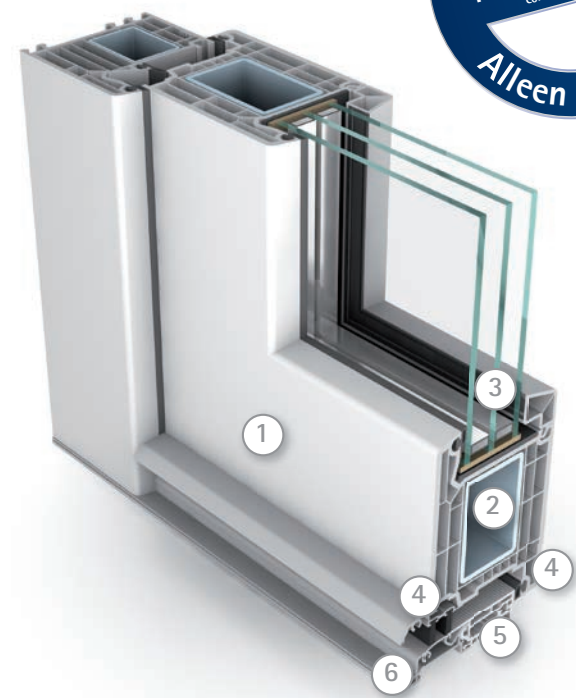

VEKA huisdeurprofielen – perfect tot in de details

Uw soepel functionerende huisdeur moet er uiteraard ook goed uitzien. Met de toegangsdeur geeft u de voorgevel een markant accent, dat van smaak en stijl getuigt. VEKA huisdeurprofielen bieden nagenoeg onbegrensde mogelijkheden om de deur in lijn met het karakter van het huis én helemaal volgens uw ideeën vorm te geven.

1. 1 **De verhoogde buitenwandsterkte** van 3,5 mm en de stevig gelaste hoekverbindingen verlenen uw huisdeur optimale stabiliteit en levensduur en onderstrepen de hoge kwaliteit van het systeem.
2. 2 **Speciale stalen versterkingen** verhogen de stabiliteit en staan borg voor optimale functionaliteit, ook bij de grootste deuren.
3. 3 **Brede keuze in beglazing** dankzij de diepe glasspanning van 28 mm. Alle gangbare beglazingstypen en deurpanelen kunnen hierin worden opgenomen. Daardoor hebt u de grootst mogelijke vrijheid bij het vormgeven van uw ideale huisdeur.

De VEKA profielen voldoen aan alle eisen en zijn geschikt voor elk type architectuur. Bovendien biedt VEKA totaaloplossingen die gecombineerd kunnen worden met deurpanelen van alle gerenommeerde fabrikanten. Of u nu gaat bouwen of renoveren, u kiest het design dat helemaal aan uw persoonlijke wensen voldoet.

Het leveringsprogramma van VEKA bestaat uit de volgende hoogwaardige profielsystemen: SOFTLINE 82 AD, SOFTLINE 82 NL en SOFTLINE 82 NL RETRO. De belangrijkste eigenschappen van een moderne huisdeur worden hieronder beschreven aan de hand van SOFTLINE 82.